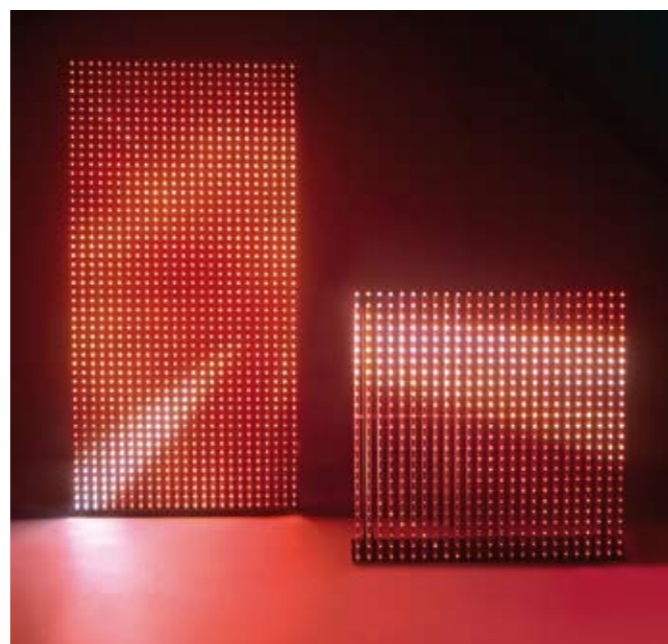

giochi di luce

TECNOLOGIE AL SERVIZIO DELLA CREATIVITÀ

Il payoff che accompagna il nuovo logo del gruppo Giochi di Luce puntualizza l'attività di questa azienda che, nata come service luci nel 1988, oggi si presenta come vero e proprio partner tecnico "full service" in grado di rispondere in modo completo alle esigenze di tipo creativo, tecnico e logistico degli operatori del settore eventi aziendali e produzione per lo spettacolo.

Il gruppo Giochi di Luce è costituito da tre società ben distinte che operano in completa sinergia - Servizi, Noleggio e Trasporti - componendo una struttura che garantisce la gestione flessibile ed efficiente sia di realtà complesse sia di entità più semplici, di budget importanti o contenuti.

Giochi di Luce Servizi è la società del gruppo che si occupa di progettazione e realizzazione di impianti luci, audio e video e vede tra i principali clienti agenzie di comunicazione. Giochi di Luce Noleggio è la struttura che fornisce a noleggio attrezzature per lo spettacolo, dai sistemi di

videoproiezione, luci, fari motorizzati, strutture americane, scenografie, video e computer ai palchi modulari in dekx e plexi.

I principali Clienti di Luce Noleggio vengono annoverati tra le strutture di service, aziende di allestimenti e Teatri.

La mission di Giochi di Luce Noleggio è perseguire la qualità dei materiali consegnati al Cliente.

Per raggiungere questo

Martin LC Series