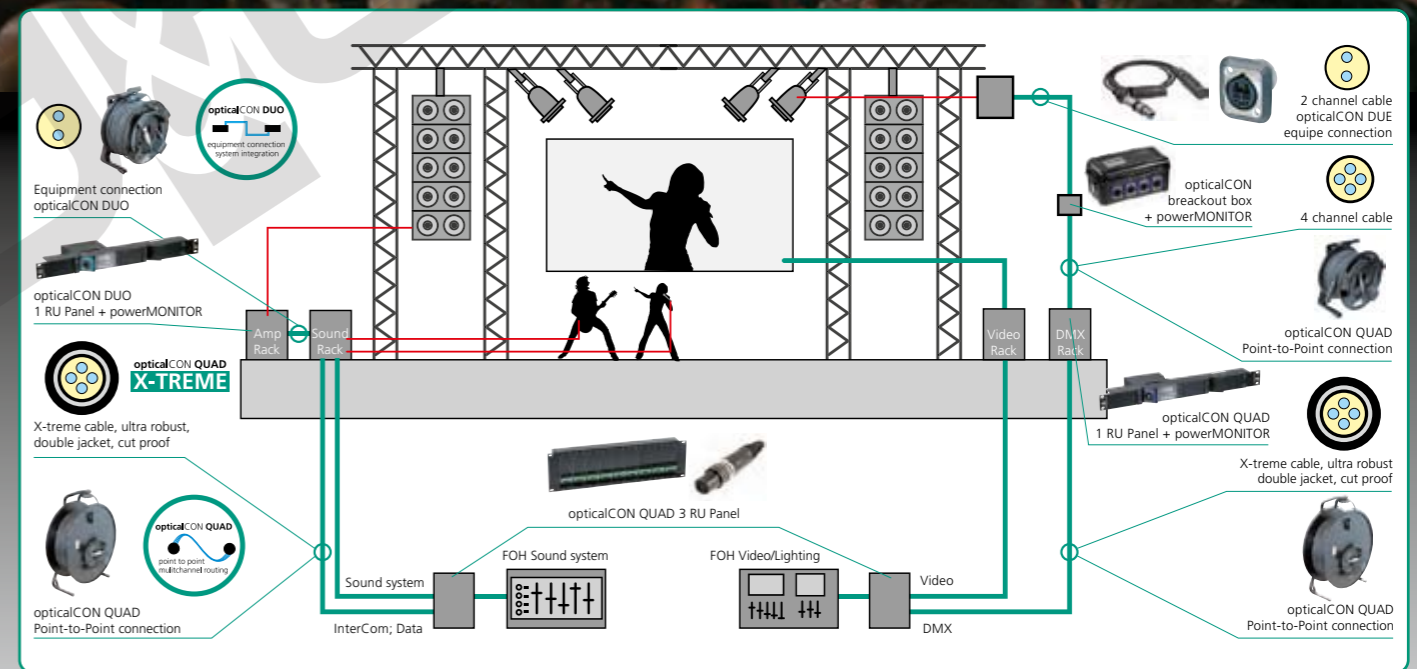

Invitiamo tutti gli studi professionali ad inviarcì le schede con i loro lavori così da rendere questa rubrica più completa ed interessante

opticalCON sistemi di connessione a fibra ottica

I tuoi grandi eventi Live meritano la perfezione tecnologica nelle connessioni e cablaggi, il sistema opticalCON-QUAD, facilita il setup grazie allo sviluppo dei sistemi di cablatura e connessione in fibra ottica dalle performance eccellenti

«I connettori dimostrano di essere davvero affidabili rispetto a quelli utilizzati in passato. Infatti hanno resistito perfettamente ad un tornado durante un evento all'aperto tenutosi in Italia».

Howard Page, senior director of engineering, Clair Brothers