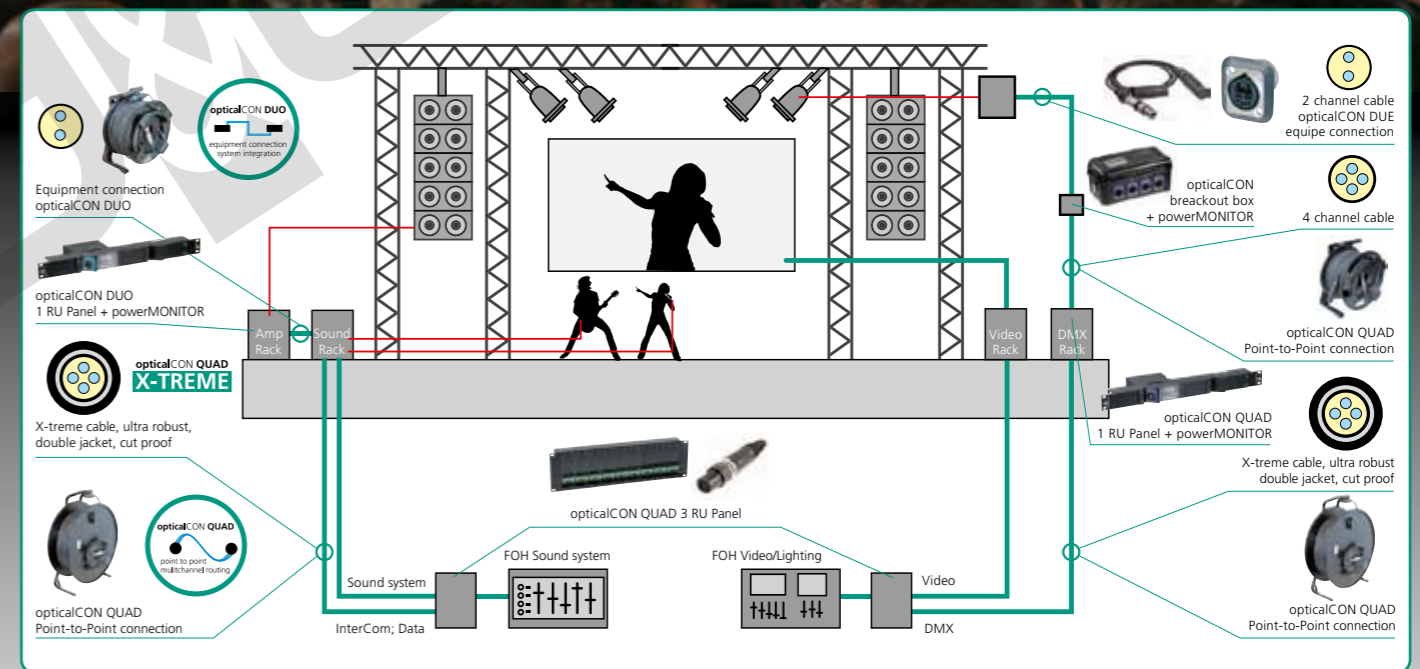

Invitiamo tutti gli studi professionali ad inviarci le schede con i loro lavori così da rendere questa rubrica più completa ed interessante

opticalCON sistemi di connessione a fibra ottica

I tuoi grandi eventi Live meritano la perfezione tecnologica nelle connessioni e cablaggi, il sistema opticalCON-QUAD, facilita il setup grazie allo sviluppo dei sistemi di cablatura e connessione in fibra ottica dalle performance eccellenti

«I connettori dimostrano di essere davvero affidabili rispetto a quelli utilizzati in passato. Infatti hanno resistito perfettamente ad un tornado durante un evento all'aperto tenutosi in Italia».

Howard Page, senior director of engineering, Clair Brothers